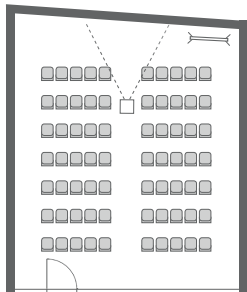

**URBAN
OFFICES**

meet smart
work better

Great Basic 1. Etage

17 | Great **Basic** 16 Pax mit Oberlichtern & Kronleuchtern, Tischinsel, in weiteren Varianten für 2 - 70 Pax

Great 1. Etage | Bestuhlungsbeispiele

Cinema
70 Pax

Parlament
40 Pax

U-Form I
26 Pax

U-Form II
42 Pax

Open World Café
56 Pax

Block I
24 Pax

Circle
30 Pax

17 | GREAT BASIC