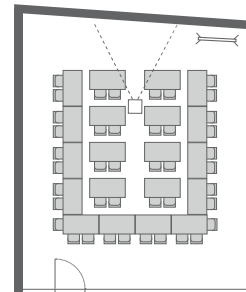

**URBAN
OFFICES**

meet smart
work better

Great Basic 1. Etage

17 | Great **Basic** 16 Pax mit Oberlichtern & Kronleuchtern, Tischinsel, in weiteren Varianten für 2 - 70 Pax

Great 1. Etage | Bestuhlungsbeispiele

Cinema
70 Pax

Parlament
40 Pax

U-Form I
26 Pax

U-Form II
42 Pax

Open World Café
56 Pax

Block I
24 Pax

Circle
30 Pax

17 | GREAT BASIC

17 | GREAT U-FORM

17 | GREAT PARLAMENT

17 | GREAT CIRCLE

17 | GREAT BASIC

17 | GREAT BASIC ILLUMINATION