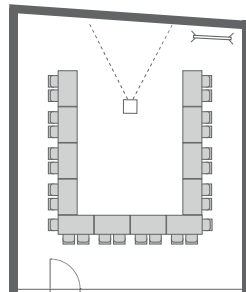

**URBAN
OFFICES**

meet smart
work better

Great Basic 1. Etage

17 | Great **Basic** 16 Pax mit Oberlichtern & Kronleuchtern, Tischinsel, in weiteren Varianten für 2 - 70 Pax

Great 1. Etage | Bestuhlungsbeispiele

Cinema
70 Pax

Parlament
40 Pax

U-Form I
26 Pax

U-Form II
42 Pax

Open World Café
56 Pax

Block I
24 Pax

Circle
30 Pax

17 | GREAT BASIC