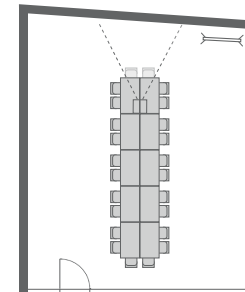

**URBAN
OFFICES**

meet smart
work better

Great Basic 1. Etage

17 | Great **Basic** 16 Pax mit Oberlichtern & Kronleuchtern, Tischinsel, in weiteren Varianten für 2 - 70 Pax

Great 1. Etage | Bestuhlungsbeispiele

Cinema
70 Pax

Parlament
40 Pax

U-Form I
26 Pax

U-Form II
42 Pax

Open World Café
56 Pax

Block I
24 Pax

Circle
30 Pax

17 | GREAT BASIC

17 | GREAT U-FORM

17 | GREAT PARLAMENT

17 | GREAT CIRCLE

17 | GREAT BASIC

17 | GREAT BASIC ILLUMINATION