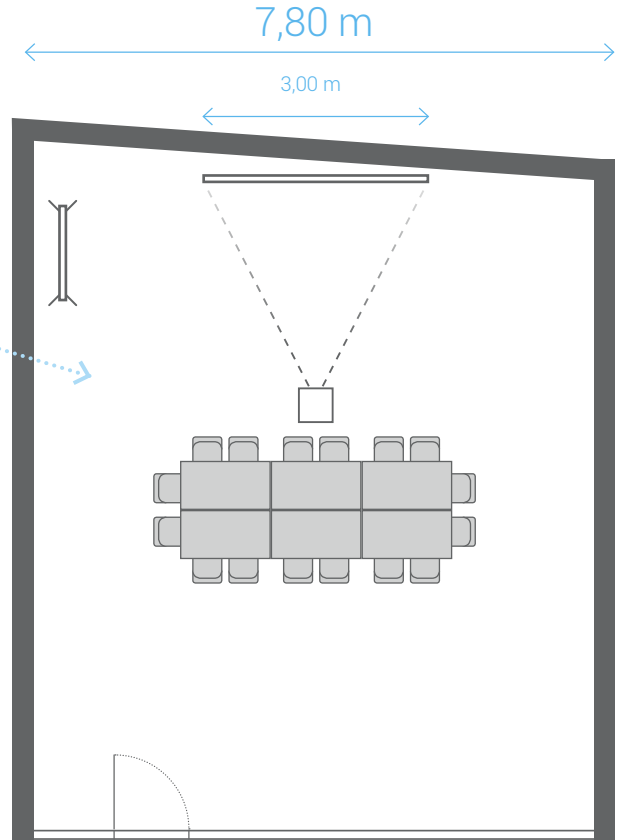

**URBAN
OFFICES**

meet smart
work better

Great Basic 1. Etage

17 | Great **Basic** 16 Pax mit Oberlichtern & Kronleuchtern, Tischinsel, in weiteren Varianten für 2 - 70 Pax

Great 1. Etage | Bestuhlungsbeispiele

Cinema
70 Pax

Parlament
40 Pax

U-Form I
26 Pax

U-Form II
42 Pax

Open World Café
56 Pax

Block I
24 Pax

Circle
30 Pax

17 | GREAT BASIC

17 | GREAT U-FORM

17 | GREAT PARLAMENT

17 | GREAT CIRCLE

17 | GREAT BASIC

17 | GREAT BASIC ILLUMINATION