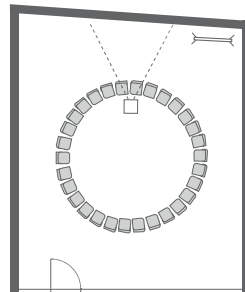

**URBAN
OFFICES**

meet smart
work better

Great Basic 1. Etage

17 | Great **Basic** 16 Pax mit Oberlichtern & Kronleuchtern, Tischinsel, in weiteren Varianten für 2 - 70 Pax

Great 1. Etage | Bestuhlungsbeispiele

Cinema
70 Pax

Parlament
40 Pax

U-Form I
26 Pax

U-Form II
42 Pax

Open World Café
56 Pax

Block I
24 Pax

Circle
30 Pax

17 | GREAT BASIC