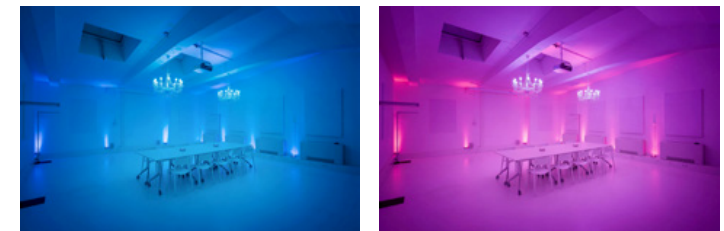

**URBAN
OFFICES**

meet smart
work better

Great Basic 1. Etage

17 | Great **Basic** 16 Pax mit Oberlichtern & Kronleuchtern, Tischinsel, in weiteren Varianten für 2 - 70 Pax

Great 1. Etage | Bestuhlungsbeispiele

17 | GREAT U-FORM

17 | GREAT PARLAMENT

17 | GREAT CIRCLE

17 | GREAT BASIC

17 | GREAT BASIC ILLUMINATION