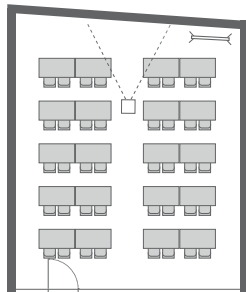

**URBAN
OFFICES**

meet smart
work better

Great Basic 1. Etage

17 | Great **Basic** 16 Pax mit Oberlichtern & Kronleuchtern, Tischinsel, in weiteren Varianten für 2 - 70 Pax

Great 1. Etage | Bestuhlungsbeispiele

Cinema
70 Pax

Parlament
40 Pax

U-Form I
26 Pax

U-Form II
42 Pax

Open World Café
56 Pax

Block I
24 Pax

Circle
30 Pax

17 | GREAT BASIC