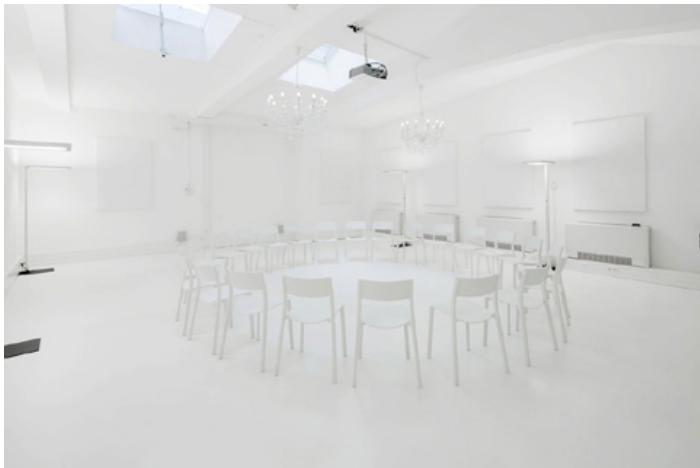

17 | GREAT BASIC

17 | GREAT CIRCLE