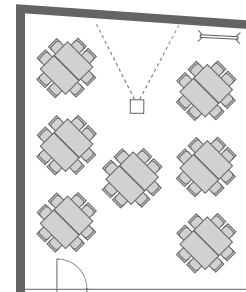

**URBAN
OFFICES**

meet smart
work better

Great Basic 1. Etage

17 | Great **Basic** 16 Pax mit Oberlichtern & Kronleuchtern, Tischinsel, in weiteren Varianten für 2 - 70 Pax

Great 1. Etage | Bestuhlungsbeispiele

Cinema
70 Pax

Parlament
40 Pax

U-Form I
26 Pax

U-Form II
42 Pax

Open World Café
56 Pax

Block I
24 Pax

Circle
30 Pax

17 | GREAT BASIC

17 | GREAT U-FORM

17 | GREAT PARLAMENT

17 | GREAT CIRCLE

17 | GREAT BASIC

17 | GREAT BASIC ILLUMINATION